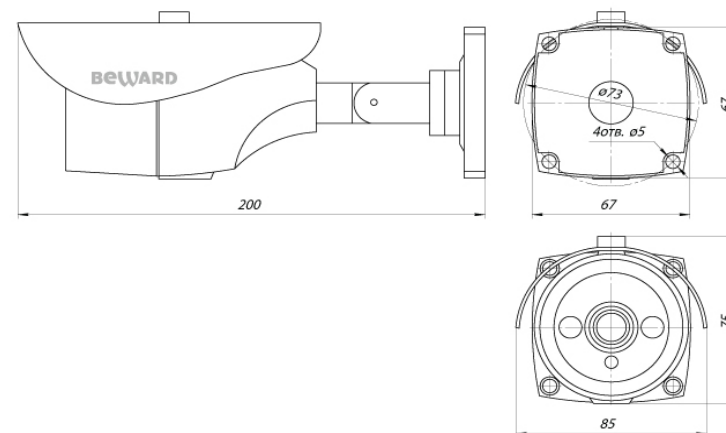

2. Назначение.

Уличная профессиональная IP-камера B4230RCVZ с моторизованным объективом предназначена для эксплуатации в составе круглосуточной системы видеонаблюдения.

3. Устройство и принцип работы.

IP-видеокамера B4230RCVZ уличного исполнения предназначена для эксплуатации в диапазоне температур от -45 до +50°C, при этом питание может осуществляться как от источника постоянного тока с напряжением 12 В, так и по технологии PoE. Металлический корпус камеры надежно защищает ее от механических повреждений. Степень защиты электрооборудования от влаги и пыли соответствует классу IP66.

IP-камера B4230RCVZ оснащена 4-мегапиксельной КМОП-матрицей Exmor™. Это обеспечивает эффективное понижение уровня шумов и четкое изображение с правильной цветопередачей даже при недостаточной освещенности на объекте.

4. Установка и подключение.

ВНИМАНИЕ! Перед включением оборудования внимательно ознакомьтесь с руководством по подключению и эксплуатации. Помните, что неправильная установка и настройка оборудования может привести к нарушениям работоспособности и выходу из строя!

5. Габаритный чертеж

6. Сертификация

Сертификат № TC RU C-RU.AB29.B.02240, серия RU № 0238552

7. Утилизация

Изделие утилизировать как бытовую технику согласно правилам установленными органами самоуправления региона утилизации.

8. Гарантийные обязательства

Гарантийные обязательства представлены на сайте по ссылке: <http://www.beward.ru/contact/service/>