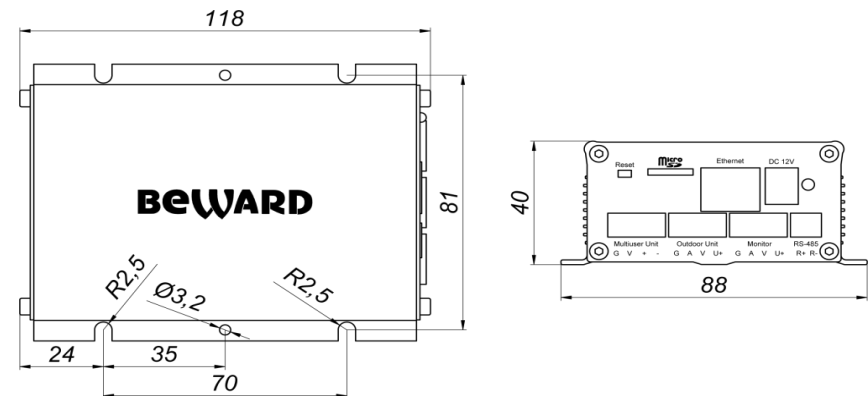

6. Сертификация

Сертификат № TC RU C-RU.AB29.B.02240, серия RU № 0238552

7. Утилизация

Изделие утилизировать как бытовую технику согласно правилам установленными органами самоуправления региона утилизации.

8. Гарантийные обязательства

Гарантийные обязательства представлены на сайте по ссылке:
<http://www.beward.ru/contact/service/>