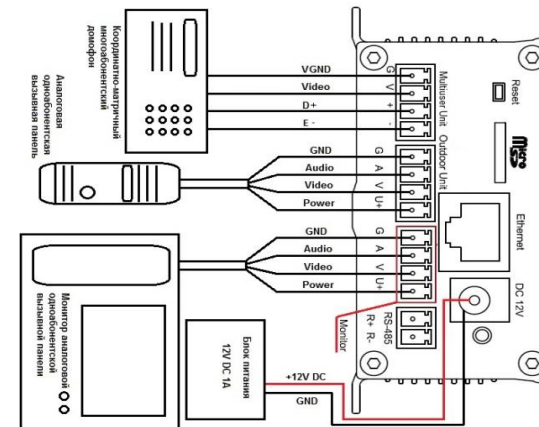

3. Устройство и принцип работы.

IP-портал BEWARD DK103M позволяет использовать аналоговый одно абонентный и координатно-матричный много абонентный домофон как SIP-домофон. При этом управление доступом возможно с любого компьютера (ноутбука) под Windows или мобильного устройства под Android. DK103M поддерживает SIP-протокол, что позволяет принимать вызовы и открывать дверь в тональном режиме с обычного сотового или городского телефона.

IP-портал BEWARD DK103M встраивается в существующую аналоговую домофонную систему, расширяя ее функционал. При этом звонок посетителя поступает и на аналоговый монитор, и на телефон или ПК через IP портал. Вы можете вообще отказаться от использования аналогового монитора, тогда в качестве абонентского устройства выступит IP-портал BEWARD DK103M. IP-портал BEWARD DK103M — это решение, позволяющее существенно сэкономить расходы на переход к современной полнофункциональной системе IP-домофонии.

4. Установка и подключение.

ВНИМАНИЕ! Перед включением оборудования внимательно ознакомьтесь с руководством по подключению и эксплуатации. Помните, что неправильная установка и настройка оборудования может привести к нарушениям работоспособности и выходу из строя!

5. Габаритный чертёж