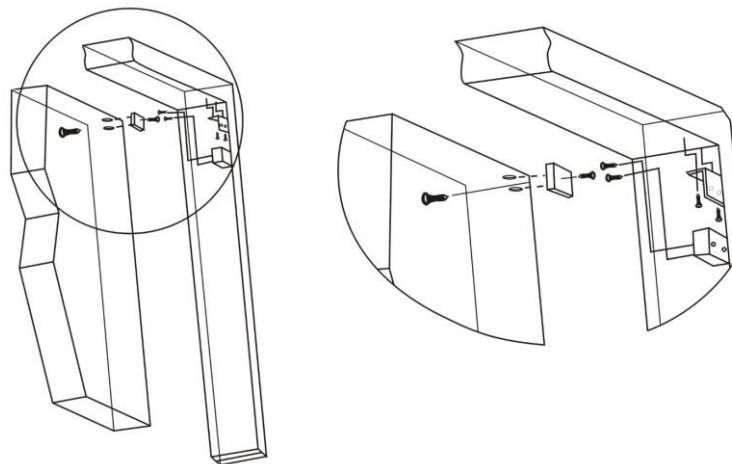

5. Гарантийные обязательства

Электромеханический замок ALEM-60 имеет 1 год гарантии со дня покупки при условии корректного использования. При выявлении в течение гарантийного срока неисправностей по вине изготовителя, замок подлежит бесплатному ремонту или замене неисправных деталей. Неисправный замок должен быть доставлен в сервисный центр за счет отправителя в надлежащем виде, с гарантийным талоном/чеком/товарной накладной и описанием неисправности (рекламацией). Не подлежат гарантийному ремонту замки с механическими дефектами, изменением конструктива корпуса и механизмов.