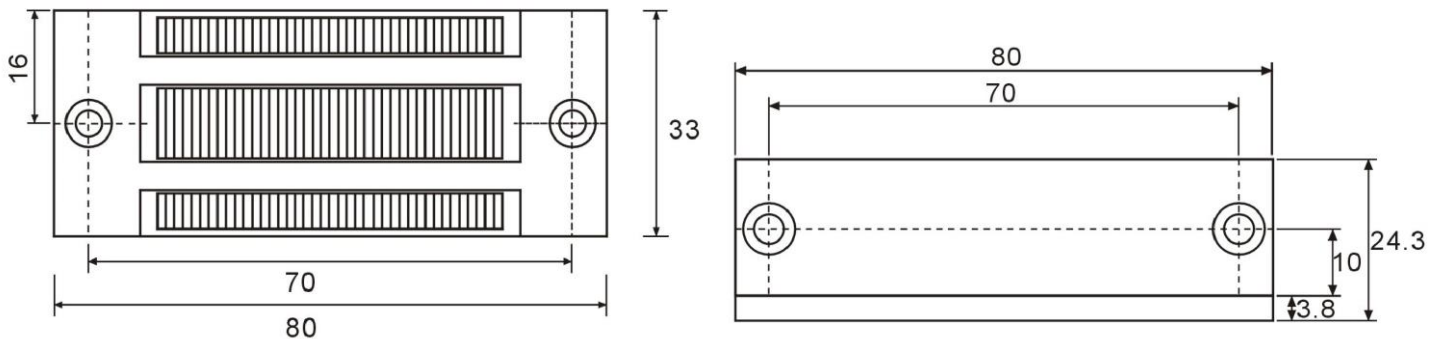

## Миниатюрный электромагнитный замок ALEM-60

### Технические характеристики:

Параметры:	ALEM-60
Напряжение питания	12 В (DC)
Потребляемый ток	260 мА
Габариты замка (ДШВ)	80×33×20 мм
Габариты ответной пластины (ДШВ)	80×39,5×20 мм
Сила удержания	до 60 кг

### Габариты: