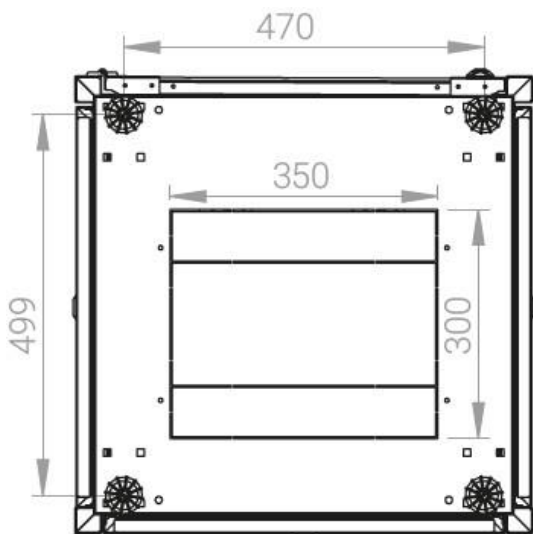

Ширина: 600 мм.

Глубина: 600 мм.

Максимальная/стандартная/минимальная полезная глубина: 540/370/125 мм

Высота U: 22

Комплектация передней двери: с тонированным ударопрочным стеклом.

Замок передней двери: усиленный точечный.

вид сбоку

вид спереди

30-50mm

вид сзади

вид спереди без
двери

вид сбоку без
боковых панелей

Макс./стандарт./мин.
расстояние для
размещения оборудования.

Быстросъемные
боковые и задняя
стенка с замком

Посадочное место под щеточный
кабельный ввод в комплекте

напольные шкафы 19", Ш600мм x Г600мм			
Описание	Габариты ШxГxВ	К-во в комплекте	*Высота в мм, общая без ножек и/или роликов, цоколя
Напольные шкафы 19" 22U, Ш600мм x Г600мм	600x600x1121	1	1091

Логистические данные

Высота, U	Исполнение передней двери	Габариты упаковки, ШxГxВ, мм	Вес нетто, кг	Вес брутто, кг
22	стекло	700x300x1200	40,8	48