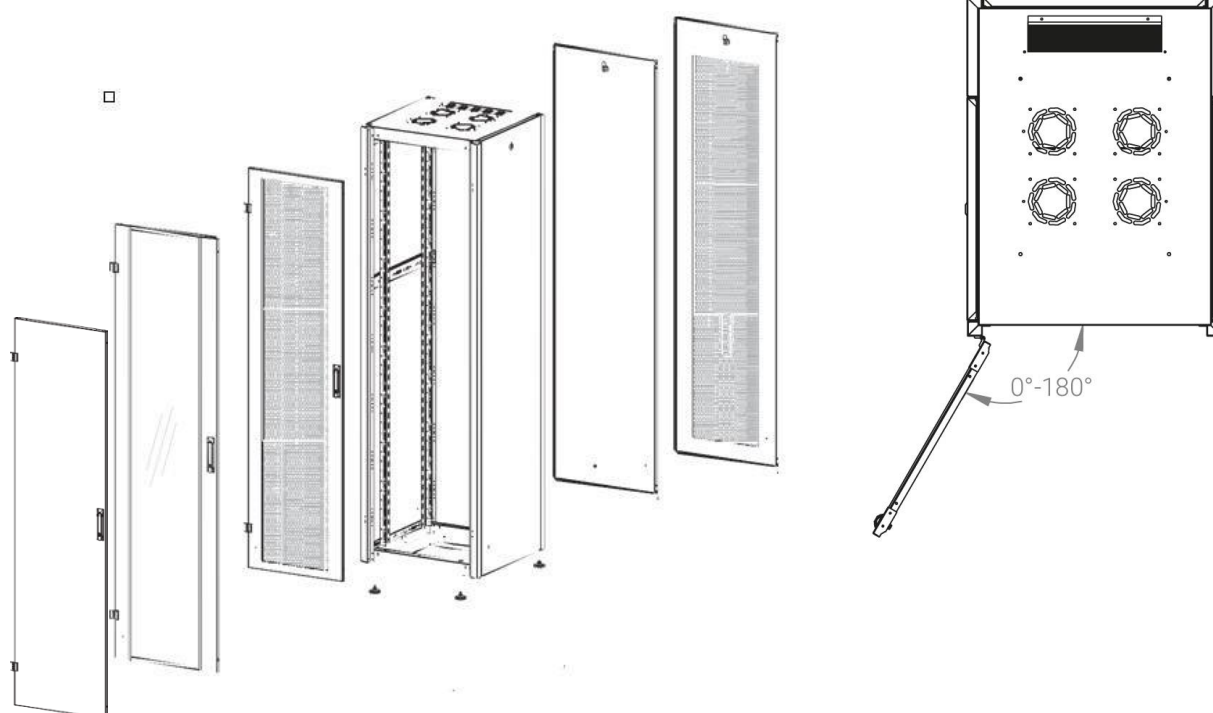

Ширина: 600 мм.

Глубина: 600 мм.

Максимальная/стандартная/минимальная полезная глубина: 540/370/125 мм

Высота U: 22

Комплектация передней двери: с тонированным ударопрочным стеклом.

Замок передней двери: усиленный точечный.

Совместимость ключей: полная, ключ подходит ко всем замкам всех типов шкафов DATAREX.

Степень защиты по IP: 20

Климатическое исполнение: от -10 до +75 °С УХЛ 4.2 по ГОСТ 15150–69

Цветовое исполнение: черный RAL 9005

Цвет вставки на стеклянных дверях: RAL 5026

В комплект поставки входит: комплект регулируемых опорных ножек; комплект проводов заземления; 4 шт. 19" оцинкованных монтажных направляющих; несущие вертикальные опорные продольные части конструктива; передняя дверь; задняя стенка; боковые быстросъемные стенки; верх и дно шкафа; комплект крепежа для сборки; щеточный кабельный ввод в крыше; инструкция по сборке; паспорт на изделие.

Конструктив поставляется в разобранном виде в картонной упаковке. Количество мест: 1

*- У шкафов 600 x 600 на всех высотах идет предустановленный щеточный ввод в крыше.

** - У шкафов высотой до 32U не предусмотрена пара поперечных опорных направляющих