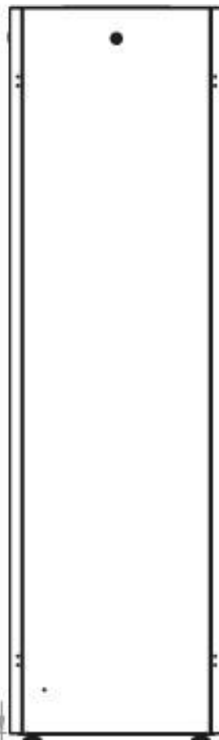

30-50mm

вид сзади