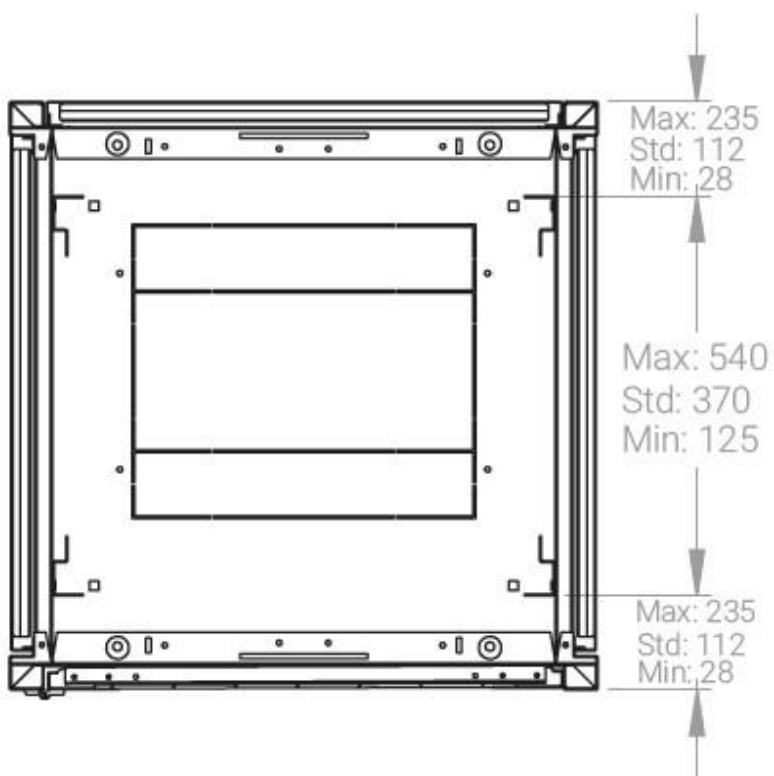

Ширина: 600 мм.

Глубина: 600 мм.

Максимальная/стандартная/минимальная полезная глубина: 540/370/125 мм

Высота U: 22

Комплектация передней двери: с тонированным ударопрочным стеклом.

Замок передней двери: усиленный точечный.

вид сбоку

вид спереди

30-50mm

вид сзади

вид спереди без
двери

вид сбоку без
боковых панелей

Макс./стандарт./мин.
расстояние для
размещения оборудования.

Быстросъемные
боковые и задняя
стенка с замком

Посадочное место под щеточный
кабельный ввод в комплекте

напольные шкафы 19", Ш600мм x Г600мм			
Описание	Габариты ШxГxВ	К-во в комплекте	*Высота в мм, общая без ножек и/или роликов, цоколя
Напольные шкафы 19" 22U, Ш600мм x Г600мм	600x600x1121	1	1091

Логистические данные

Высота, U	Исполнение передней двери	Габариты упаковки, ШxГxВ, мм	Вес нетто, кг	Вес брутто, кг
22	стекло	700x300x1200	40,8	48