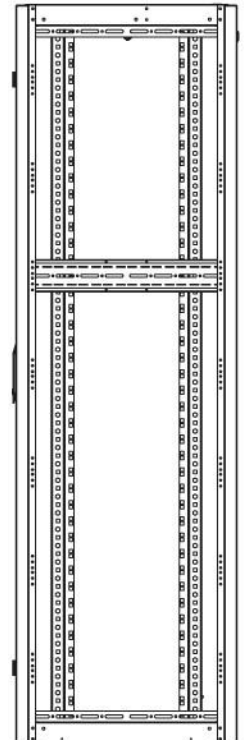

DATAREX

Паспорт
DR-700101

Шкаф напольный, телекоммуникационный 19", 22U 600x600, передняя дверь
стекло, задняя стенка сплошная, металл, черный

Распределенная нагрузка: до 600 кг на роликах, базовая 900 кг на опорных ножках.

Ширина: 600 мм.

Глубина: 600 мм.

Максимальная/стандартная/минимальная полезная глубина: 540/370/125 мм

Высота U: 22

Комплектация передней двери: с тонированным ударопрочным стеклом.

Замок передней двери: усиленный точечный.

вид сбоку

вид спереди

30-50mm

вид сзади

вид спереди без
двери

вид сбоку без
боковых панелей

Макс./стандарт./мин.
расстояние для
размещения оборудования.

Быстросъемные
боковые и задняя
стенка с замком

Посадочное место под щеточный
кабельный ввод в комплекте

напольные шкафы 19", Ш600мм x Г600мм			
Описание	Габариты ШxГxВ	К-во в комплекте	*Высота в мм, общая без ножек и/или роликов, цоколя
Напольные шкафы 19" 22U, Ш600мм x Г600мм	600x600x1121	1	1091