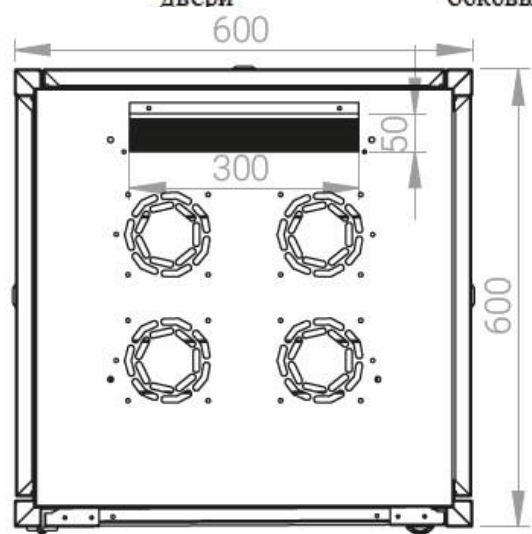

Ширина: 600 мм.

Глубина: 600 мм.

Максимальная/стандартная/минимальная полезная глубина: 540/370/125 мм

Высота U: 22

Комплектация передней двери: с тонированным ударопрочным стеклом.

Замок передней двери: усиленный точечный.

вид сбоку

вид спереди

30-50mm

вид сзади

вид спереди без
двери

вид сбоку без
боковых панелей

Макс./стандарт./мин.
расстояние для
размещения оборудования.

Быстросъемные
боковые и задняя
стенка с замком

Посадочное место под щеточный
кабельный ввод в комплекте

напольные шкафы 19", Ш600мм x Г600мм			
Описание	Габариты ШxГxВ	К-во в комплекте	*Высота в мм, общая без ножек и/или роликов, цоколя
Напольные шкафы 19" 22U, Ш600мм x Г600мм	600x600x1121	1	1091

Логистические данные

Высота, U	Исполнение передней двери	Габариты упаковки, ШxГxВ, мм	Вес нетто, кг	Вес брутто, кг
22	стекло	700x300x1200	40,8	48