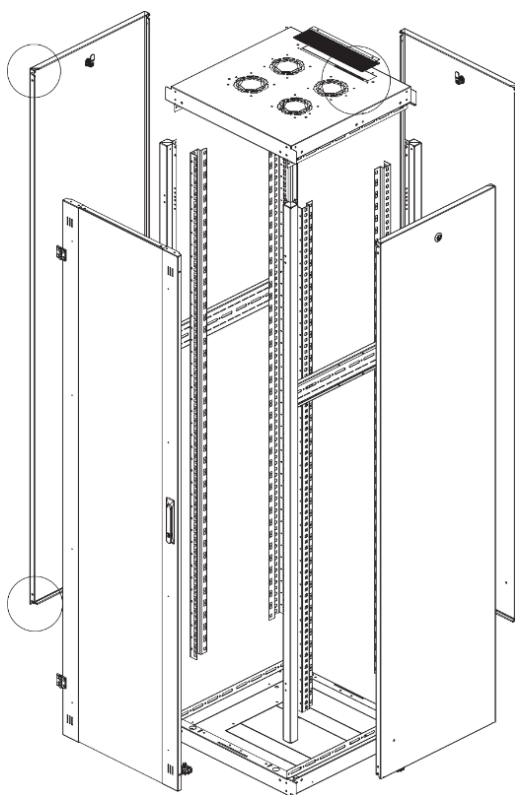

Ширина: 600 мм.

Глубина: 600 мм.

Максимальная/стандартная/минимальная полезная глубина: 540/370/125 мм

Высота U: 22

Комплектация передней двери: с тонированным ударопрочным стеклом.

Замок передней двери: усиленный точечный.

вид сбоку

вид спереди

30-50mm

вид сзади

вид спереди без
двери

вид сбоку без
боковых панелей

Макс./стандарт./мин.
расстояние для
размещения оборудования.

Быстросъемные
боковые и задняя
стенка с замком

Посадочное место под щеточный
кабельный ввод в комплекте

напольные шкафы 19", Ш600мм x Г600мм			
Описание	Габариты ШxГxВ	К-во в комплекте	*Высота в мм, общая без ножек и/или роликов, цоколя
Напольные шкафы 19" 22U, Ш600мм x Г600мм	600x600x1121	1	1091