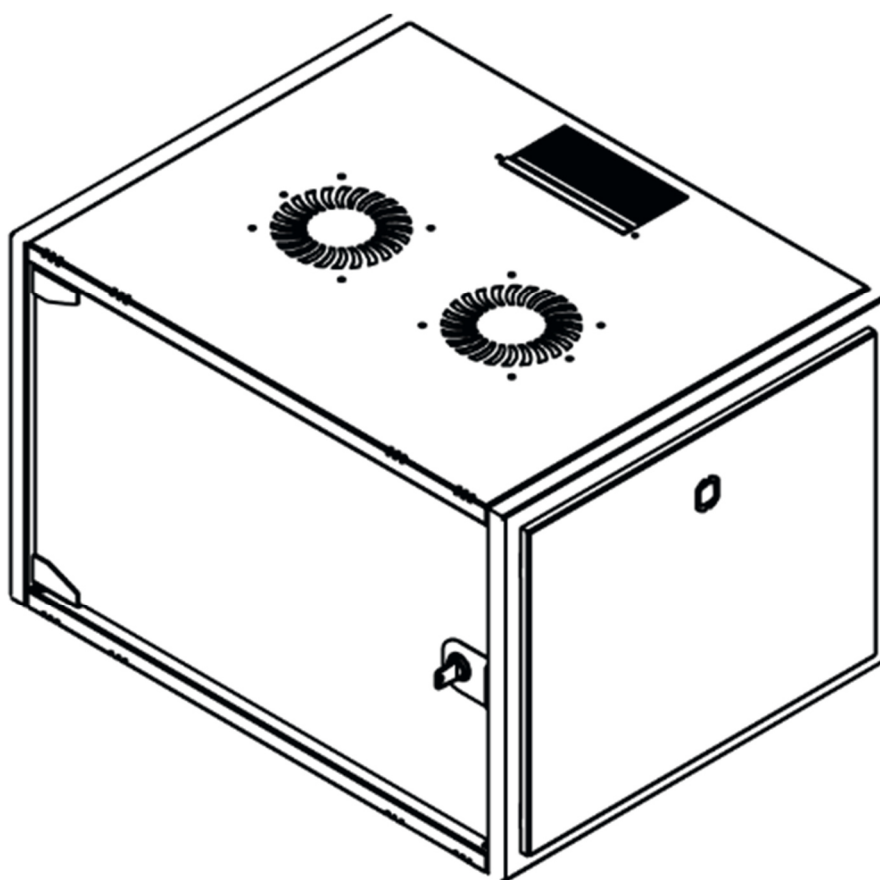

DATAREX

Паспорт
DR-600411

Шкаф настенный, телекоммуникационный 19", 18U 600x450, дверь стекло,
черный

Распределенная нагрузка: до 100* кг

Ширина: 600 мм

Глубина: 450 мм. Максимальная полезная 434 мм.

Высота U: 18.

Варианты комплектации передней двери: тонированное ударопрочное стекло.

Боковые стенки: быстросъемные. Возможна установка цилиндрического замка (опция).

Угол открытия передней двери 115°.

Задняя стенка сплошная с 4-мя точками для крепления на стену, не съемная, является частью конструктива.

Возможность установки щеточного ввода крышу и дно шкафа.

Степень защиты по IP: 20.

Климатическое исполнение от -10 до +75 °С УХЛ 4.2 по ГОСТ 15150-69

Цветовое исполнение корпуса: черный RAL 9005.

Цвет рамы: RAL 5026.

В комплект поставки входит: 2 шт. 19" оцинкованных монтажных направляющих; передняя дверь; 2 боковые рамы; задняя стенка; 2 боковые быстросъемные стенки; верх и дно шкафа; щеточный кабельный ввод; комплект крепежа для сборки; инструкция по сборке; паспорт на изделие.