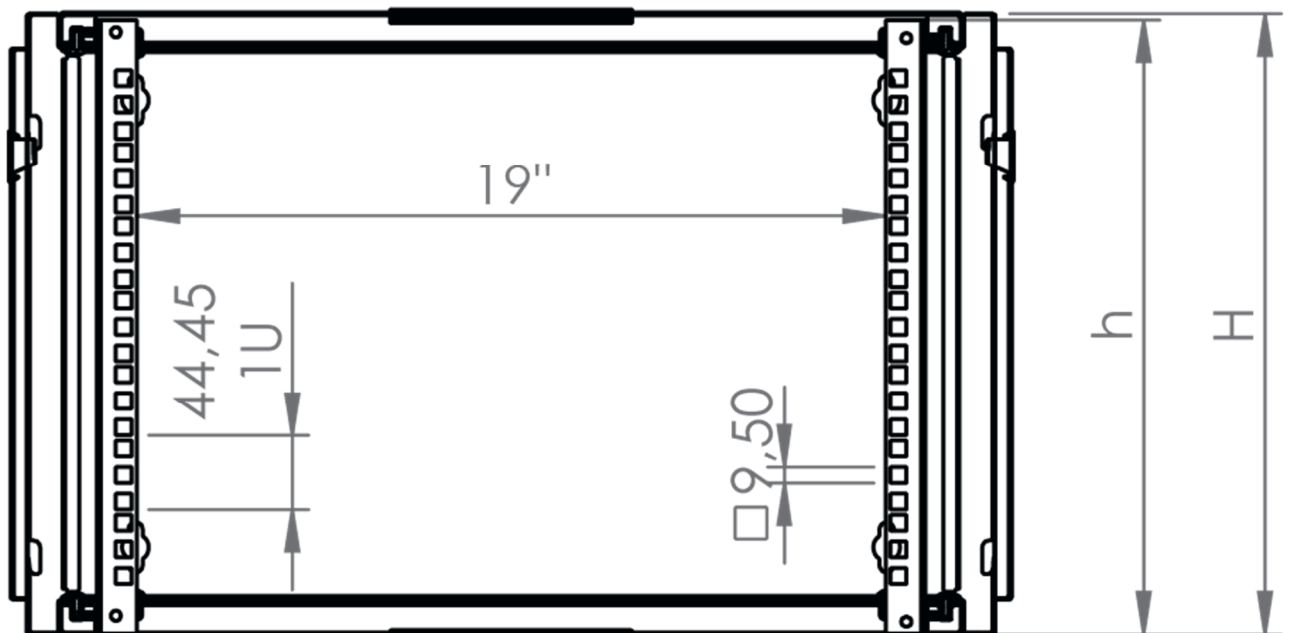

DATAREX

Паспорт
DR-600411

Шкаф настенный, телекоммуникационный 19", 18U 600x450, дверь стекло,
черный

Распределенная нагрузка: до 100* кг

Ширина: 600 мм

Глубина: 450 мм. Максимальная полезная 434 мм.

Высота U: 18.

В комплект поставки входит: 2 шт. 19" оцинкованных монтажных направляющих; передняя дверь; 2 боковые рамы; задняя стенка; 2 боковые быстросъемные стенки; верх и дно шкафа; щеточный кабельный ввод; комплект крепежа для сборки; инструкция по сборке; паспорт на изделие.

Мин 6 - Макс 88

Наименование детали	Толщина материала (мм)	Комплект поставки
Основной корпус (конструкция)	0,8 мм	1
Передняя дверь стекло	4,0 мм	1
Монтажные рейки 19"	1,5 мм	2
Задняя панель	1,2 мм	1
Боковые панели	0,8 мм	2
Модуль боковой рамы	0,8 мм	2