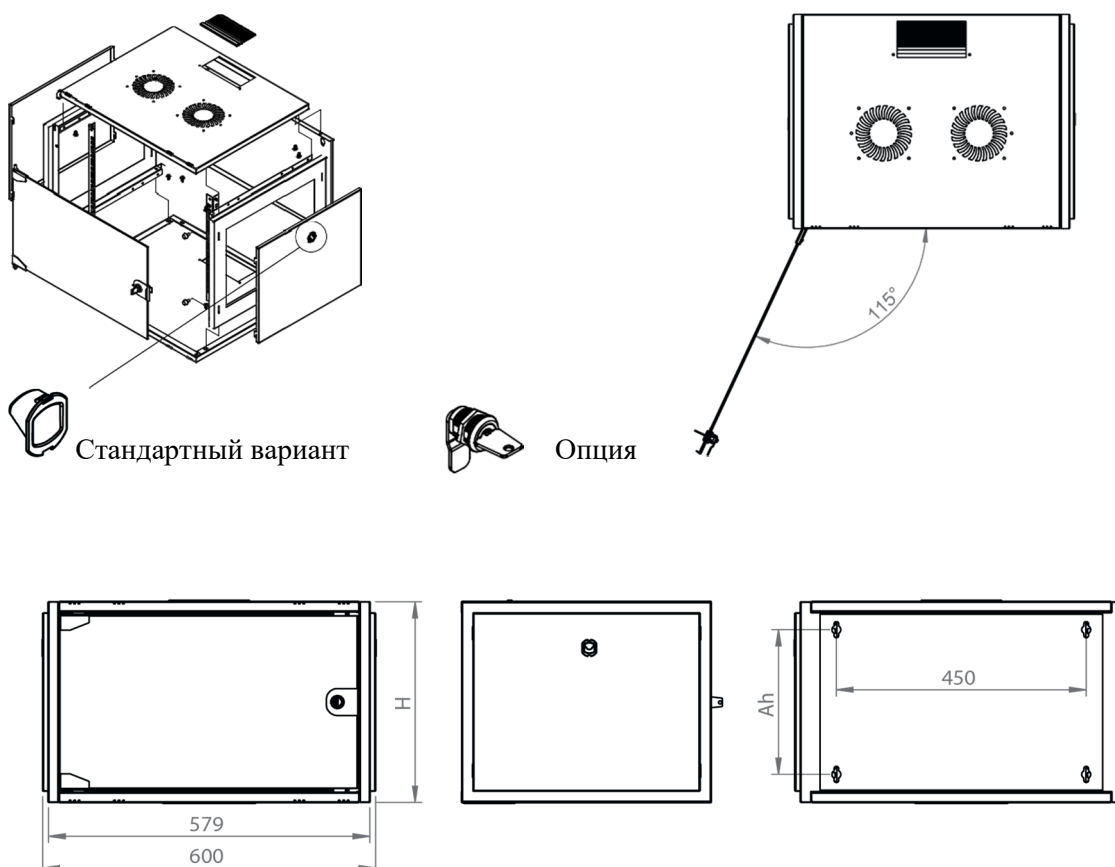

Распределенная нагрузка: до 100* кг

Ширина: 600 мм

Глубина: 450 мм. Максимальная полезная 434 мм.

Высота U: 18.

Варианты комплектации передней двери: тонированное ударопрочное стекло.

Боковые стенки: быстросъемные. Возможна установка цилиндрического замка (опция).

Угол открытия передней двери 115°.

Задняя стенка сплошная с 4-мя точками для крепления на стену, не съемная, является частью конструктива.

Возможность установки щеточного ввода крышу и дно шкафа.

Степень защиты по IP: 20.

Климатическое исполнение от -10 до +75 °С УХЛ 4.2 по ГОСТ 15150-69

Цветовое исполнение корпуса: черный RAL 9005.

Цвет рамы: RAL 5026.

В комплект поставки входит: 2 шт. 19" оцинкованных монтажных направляющих; передняя дверь; 2 боковые рамы; задняя стенка; 2 боковые быстросъемные стенки; верх и дно шкафа; щеточный кабельный ввод; комплект крепежа для сборки; инструкция по сборке; паспорт на изделие.

Конструктив поставляется в разобранном виде в картонной упаковке. Количество мест: 1

*- достигается при комплектации дополнительной парой 19" монтажных направляющих. Базовая распределенная нагрузка 50 кг.