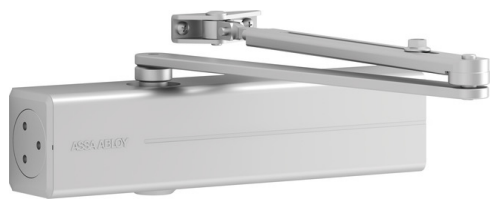

# DC300

### Rack and pinion closer with link arm L190

Дверной шестеренчато-реечный доводчик с рычагом

### Описание продукта

- Сертифицировано в соответствии с EN 1154, сила закрывания по EN 3-6
- Реечный доводчик с рычагом L190
- Подходит для противопожарных и дымозащитных дверей
- Для дверей одностороннего открывания с шириной створки до 1400 мм

### Преимущества

- Может использоваться со скрытой монтажной пластиной, подходит для противопожарных и противоподымных дымозащитных дверей
- Может использоваться на дверях как левой так и правой сторонности
- Имеет регулировку высоты тяги до 14 мм
- Регулировочные клапаны находят
- Термодинамические клапаны обеспечивают стабильную работу при изменении температуры
- Регулируемая сила закрывания
- Угол открытия до 180°
- Эффективный ветровой тормоз (backcheck) и плавная регулировка скорости закрытия
- Аксессуары для нестандартной установки
- Большой спектр применения
- Стандартные цвета: серебристый EV1; белый, аналогичный RAL 9016; коричневый, аналогичный RAL 8014; черный, похож на RAL9005