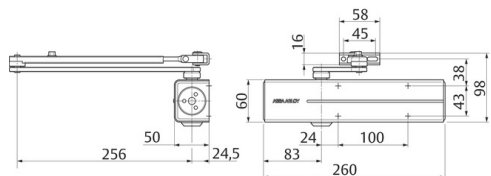

DC300

1 Product Information

Rack and pinion closer with link arm L190

Дверной шестеренчато-реечный доводчик с рычагом

Описание продукта

- Сертифицировано в соответствии с EN 1154, сила закрывания по EN 3-6
- Реечный доводчик с рычагом L190
- Подходит для противопожарных и дымозащитных дверей
- Для дверей одностороннего открывания с шириной створки до 1400 мм

Преимущества

- Может использоваться со скрытой монтажной пластиной, подходит для противопожарных и противоподымных дымозащитных дверей
- Может использоваться на дверях как левой так и правой сторонности
- Имеет регулировку высоты тяги до 14 мм
- Регулировочные клапаны находят
- Термодинамические клапаны обеспечивают стабильную работу при изменении температуры
- Регулируемая сила закрывания
- Угол открытия до 180°
- Эффективный ветровой тормоз (backcheck) и плавная регулировка скорости закрытия
- Аксессуары для нестандартной установки
- Большой спектр применения
- Стандартные цвета: серебристый EV1; белый, аналогичный RAL 9016; коричневый, аналогичный RAL 8014; черный, похож на RAL9005

Характеристики удерживающего рычага L191

- Угол удержания-открытия регулируется до 150°
- Режим удержания-открытия может быть включен и отключен при необходимости
- Установка аналогична стандартному рычагу
- Не может использоваться с противопожарными и дымозащитными дверями

Аксессуары / Отдельные части

- Link arm L190Stainless steel DCL190----EV1-
- Link arm L190White, similar to RAL9016 DCL190----9016
- Link arm L190Brown, similar to RAL8014 DCL190----8014
- Link arm L190Black, similar to RAL9005 DCL190----9005
- Link arm L190Customised finish DCL190----XXXX
- Hold-open link arm L191Silver EV1 DCL191----EV1-
- Hold-open link arm L191White, similar to RAL9016 DCL191----9016
- Hold-open link arm L191Brown, similar to RAL8014 DCL191----8014
- Hold-open link arm L191Black, similar to RAL9005 DCL191----9005
- Hold-open link arm L191Customised finish DCL191----XXXX
- Mounting plate A120For Door Closer Models DC200/DC300/DC500/DC700, galvanised DCA120-----40
- Angle bracket A123For Door Closer Model DC300, silver EV1 DCA123----EV1-
- Angle bracket A123White, similar to RAL9016 DCA123----9016
- Angle bracket A123Brown, similar to RAL8014 DCA123----8014
- Angle bracket A123Black, similar to RAL9005 DCA123----9005
- Angle bracket A123For Door Closer Model DC300, customised finish DCA123----XXXX
- Glass door shoe A165For DC300, silver EV1 DCA165----EV1-
- Mounting plate A168For link arm, silver EV1 DCA168----EV1-
- Cover A173Stainless steel DCA173-----35--

Преимущества