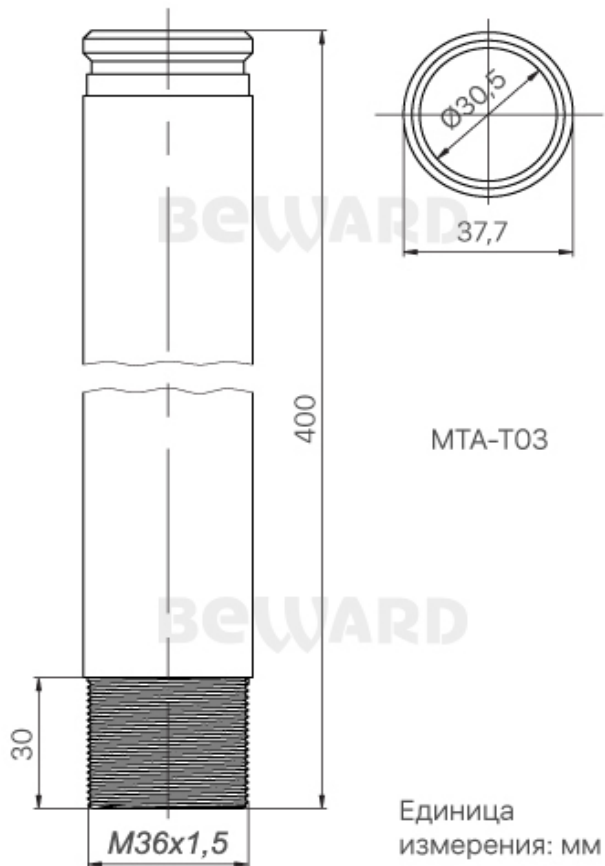

2. Комплект поставки.

2.1 Адаптер крепления МТА-Т03

1 шт.

2.2 Упаковочная плёнка

1 шт.

3. Назначение.

МТА-Т03 - удлиненный адаптер 40 сантиметров для крепления на турникет для терминалов Beward TFR70xxx, TFR80xxx

4. Чертёж.

5. Утилизация.

Изделие утилизировать как бытовую технику согласно правилам, установленным органами самоуправления региона, в котором происходит утилизация

6. Гарантийные обязательства.

Гарантийные обязательства представлены на сайте по ссылке:
<http://www.beward.ru/contact/service/>

7. Свидетельство о приемке.

Адаптер крепления МТА-Т03 признан годным к эксплуатации.

Дата продажи: _____

штамп
продавца

Внимание! Исправление даты не допускается.

Я, покупатель, проверил изделие на отсутствие механических, термических и прочих повреждений, а также комплектацию (изделие укомплектовано в полном объёме согласно данному паспорту). Оборудование получено мной в рабочем состоянии, претензий не имею.

От продавца _____
подпись

От покупателя _____
подпись

При отсутствии подписи со стороны продавца гарантийные условия на данный товар не распространяются.

ИЗГОТОВИТЕЛЬ:
ООО "НПП Бевард"
Россия.